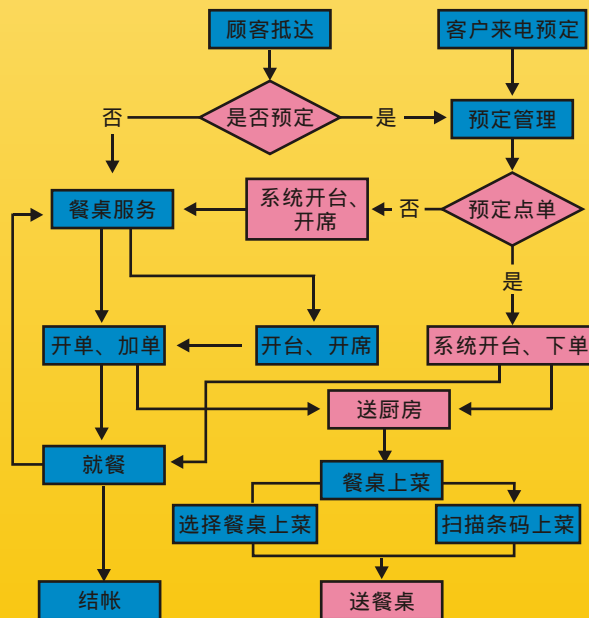

智门餐饮管理系统

01. 采用B/S三层架构及特殊设计的高速数据传输机制

系统采用当今最先进的B/S框架技术并把多分店、多配送中心的数据集中存放在总部数据中心，降低了连锁机构整体的设备资金投入的同时提高了系统的高效性和安全性。数据资源的充分合理共享是企业信息系统的核心，系统把各个分店的数据集中存放在总部海量数据中心并进行严格的级别权限控制，使需要共享的信息充分的共享、需要保密的信息严格的保密。系统采用特殊高效稳健的数据传输机制，使总部修改的基础数据最短1分钟内自动传送到各个分店并保证各个分店的销售数据最短1分钟内自动传送到总部数据中心，相较于其他同行软件反映速度数倍以上。

03. 前台支持多种输入输出设备

智门餐饮系统前台操作采用知名品牌顶尖电子公司价廉物美的POS机、厨房打印机及无线点菜机，并已做到无缝连接，同时也可采用触摸屏PC控制模式，完全脱离了键盘、鼠标的束缚，操作高效快捷且占用空间小；大大提高了前台营业厅的档次。

04. 高效合理的服务管理流程

02. 全新的厨房管理理念

厨房可配备顶尖公司最新研制的KP2系列打印机，下单时无需人工干预电脑自动分单到各打印机，且有语音提示功能分别是‘送菜’、‘催菜’、‘退菜’，并且具有防油编辑键盘，带显示屏<65×264>及能提供语音订催菜提示、键盘编排炒菜顺序、出菜打印等功能的厨房打印机，以防止送错桌位，不但节省人力成本而且高效、快捷、降低了丢单发生的频率；做到前台点菜机、收银机和厨房打印机互动，及时处理菜品的完成情况，使客户订餐、点菜、催菜、查菜、退菜瞬间完成，不必服务人员在厨房、客人间来回催问得罪客人。

05 形象直观化的决策支持

系统通过对各种数据的自动分析，在极短的时间内分析出您所需要进行决策的各种数据，并摒弃传统的表格数据的表现形式，以走势图、柱状图等形象直观的表现形式以支持您的分析决策。

06 灵活多样的营销策略支持

系统支持会员消费（射频预付卡）、优惠券消费、套餐类别的自由组合、各种折扣的排程、赠品发放等营销策略，提高销售数量、销售金额的同时追求销售利润的最大化。

07 实时准确的库存监控

系统采用数据集中存放的策略，并利用特殊设计的安全高效数据传输工具进行数据的传输，只要有销售，系统就会按照销售自动扣减相关仓库的库存，使您能够及时地查漏补缺并可以使各种资源达到合理的分配。

12 方便快捷的点单方式

外卖点单、餐桌加单、预订菜单的点单操作可按单品类分级点单或箭头简码定位点单，套餐中的非固定菜式可供选择点单；菜式数量可任意修改；口味信息可自定义添加注释；已点菜单信息可按时间挂单供以后提单时选择。

系统运行环境

网络系统：WindowsNT
操作系统：Windows 98/2K/XP
数据库：SQL Server7.0/SQL Server2000
网络体系：Client/Server